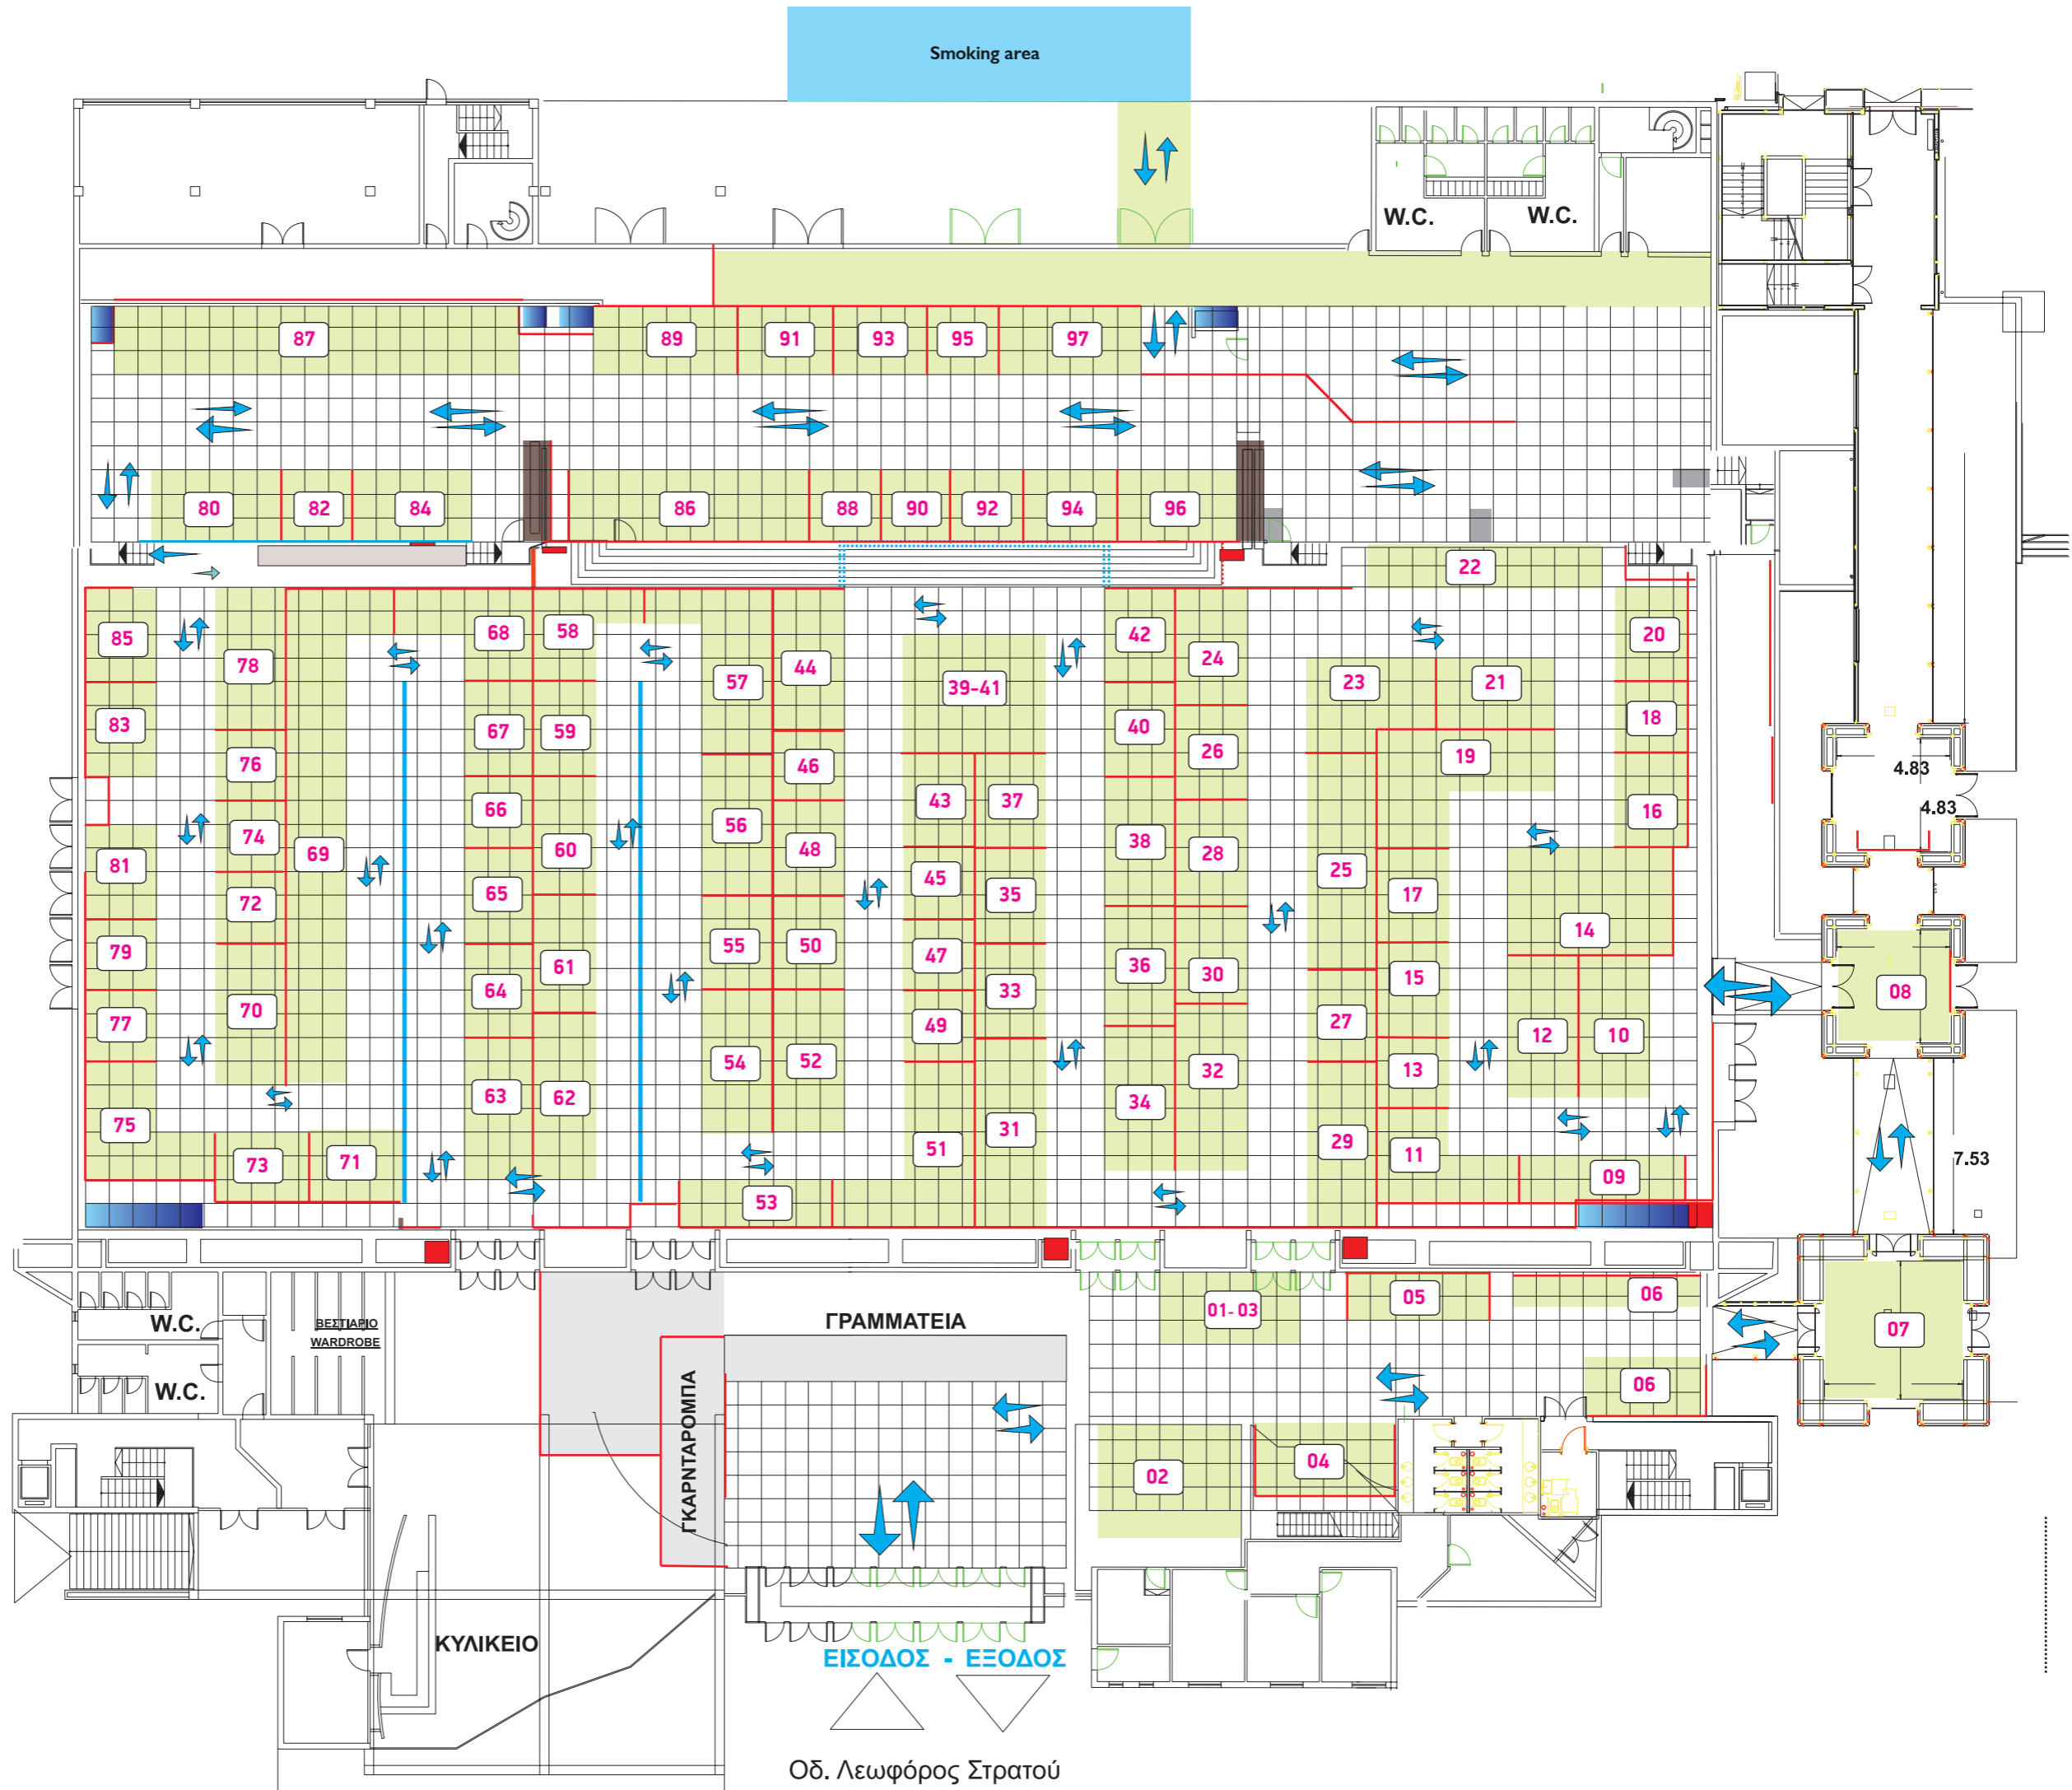

# EXPO WEDDING

13-15  
Ιανουαρίου  
2024

ΣΥΝΕΔΡΙΑΚΟ  
ΚΕΝΤΡΟ  
"Ι. Βελλίδης"  
(ΔΕΘ)  
ΘΕΣΣΑΛΟΝΙΚΗ

Οδ. Λεωφόρος Στρατού