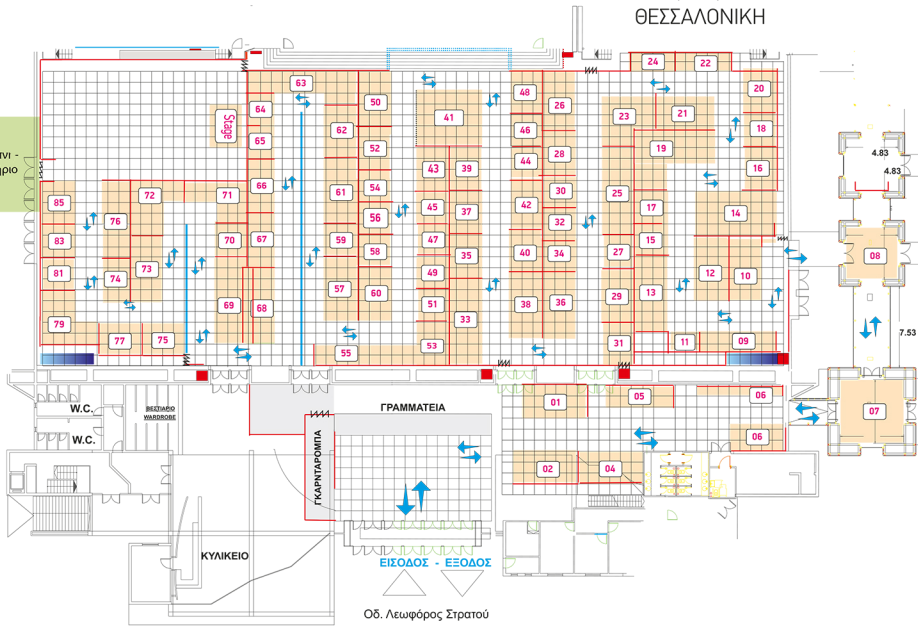

EXPO WEDDING

10-12
Ιανουαρίου
2026

ΣΥΝΕΔΡΙΑΚΟ
ΚΕΝΤΡΟ
"Ι. Βελλίδης"
(ΔΕΘ)
ΘΕΣΣΑΛΟΝΙΚΗ

καπι -
στήριο

05. Λεωφόρος Στρατού